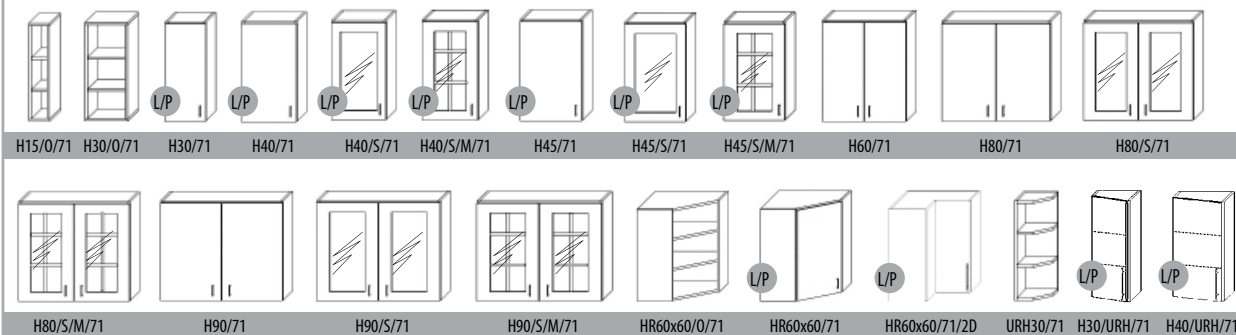

M80

M81

M82

M83

M85

Horní skřínky

výška 58 cm

výška 71 cm

výška 88 cm

• Uvedené moduly představují základní řadu, kompletní nabídku najdete u našich obchodních partnerů

s výklapem v. 35,5 cm

nad odsavač

s výklapem v. 35,5 cm AVENTOS HK

- bezpantové výklapné kování držící ve všech polohách
- zajišťuje tichý a měkký dojezd dvířek