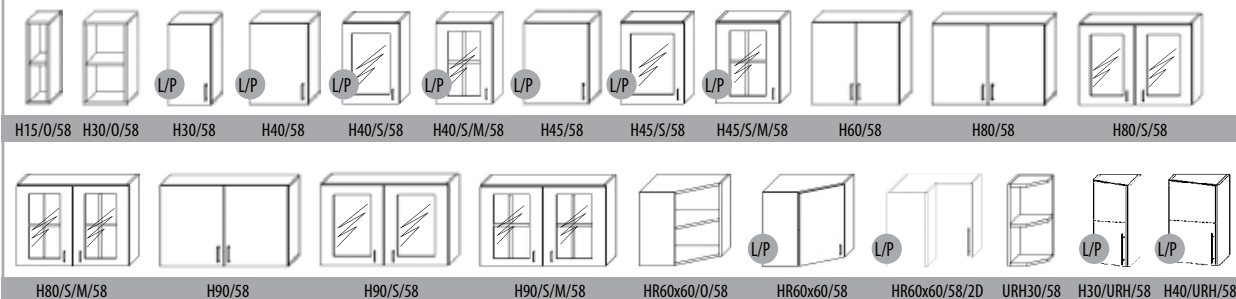

M80

M81

M82

M83

M85

Horní skřínky

výška 58 cm

výška 71 cm

výška 88 cm

• Uvedené moduly představují základní řadu, kompletní nabídku najdete u našich obchodních partnerů

s výklapem v. 35,5 cm

nad odsavač

s výklapem v. 35,5 cm AVENTOS HK

- bezpantové výklapné kování držící ve všech polohách
- zajišťuje tichý a měkký dojezd dvířek