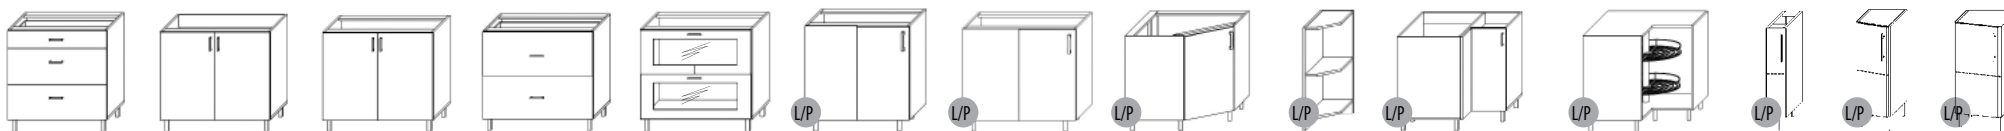

S80/Z/3 S90/D S90 S90/Z/2 S90/Z/2/S L/P SR80 L/P SR90 L/P SR90x90 L/P URS30 L/P SR90x90/2D L/P SR90x90/2D/K L/P S15 L/P S30/URS L/P S40/URS L/P

Potravinové skříně

výška 132 cm a 140 cm

L/P výška 198 cm

L/P výška 203 cm