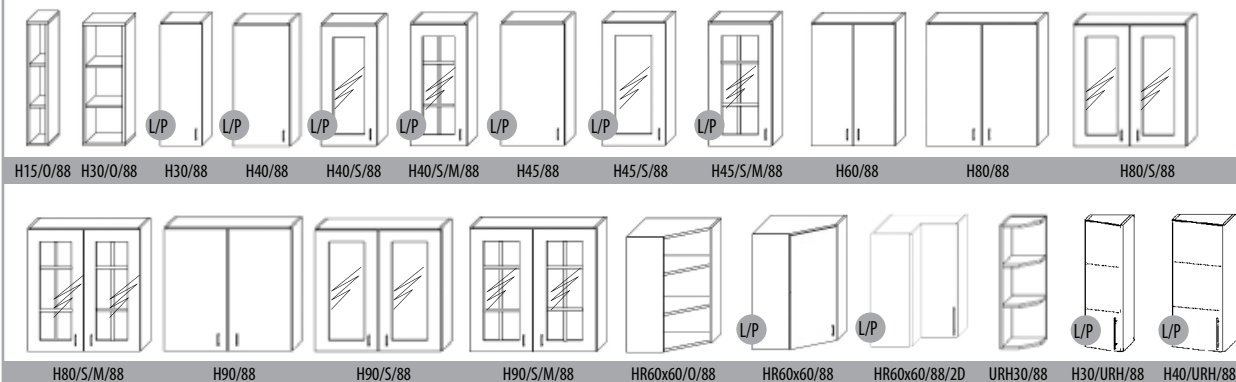

M80

M81

M82

M83

M85

Horní skřínky

výška 58 cm

výška 71 cm

výška 88 cm

• Uvedené moduly představují základní řadu, kompletní nabídku najdete u našich obchodních partnerů

s výklapem v. 35,5 cm

nad odsavač

s výklapem v. 35,5 cm AVENTOS HK

- bezpantové výklapné kování držící ve všech polohách
- zajišťuje tichý a měkký dojezd dvířek