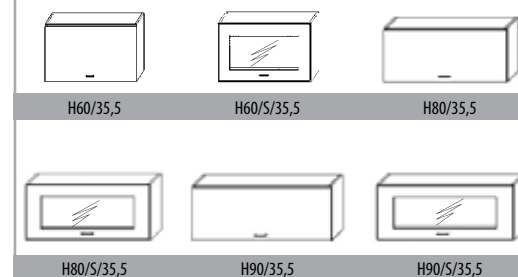

M80

M81

M82

M83

M85

Horní skřínky

výška 58 cm

výška 71 cm

výška 88 cm

• Uvedené moduly představují základní řadu, kompletní nabídku najdete u našich obchodních partnerů

s výklapem v. 35,5 cm

nad odsavač

s výklapem v. 35,5 cm AVENTOS HK

- bezpantové výklapné kování držící ve všech polohách
- zajišťuje tichý a měkký dojezd dvířek