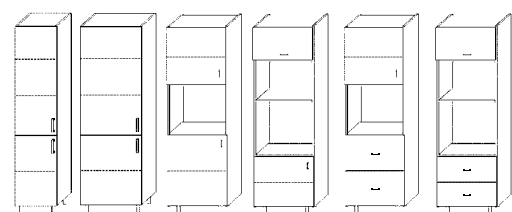

P40/198 P60/198 P60/198/T P60/198/TM P60/198/T/ZZ P60/198/TM/ZZ