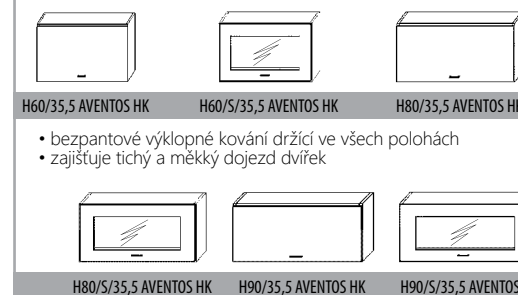

výška 88 cm

• Uvedené moduly představují základní řadu, kompletní nabídku najdete u našich obchodních partnerů

s výklapem v. 35,5 cm

nad odsavač

s výklapem v. 35,5 cm AVENTOS HK

- bezpantové výklapné kování držící ve všech polohách
- zajišťuje tichý a měkký dojezd dvířek