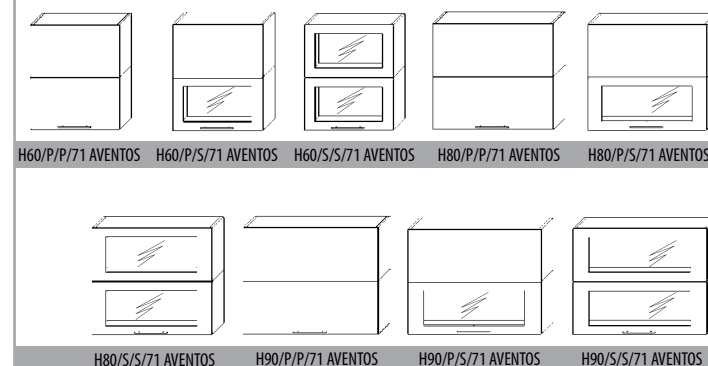

- výklapné kování na 2 dvířka současně s bezpečnostní pojistkou proti přivření prstů
- možnost osazení elektrickým serverem