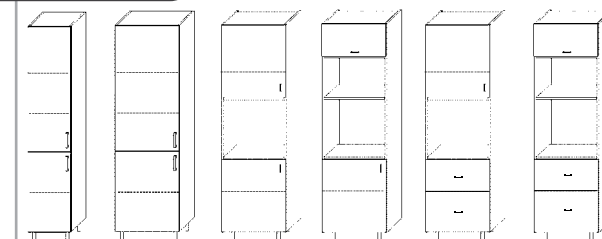

S80/Z/3 S90/D S90 S90/Z/2 S90/Z/2/S L/P SR80 L/P SR90 L/P SR90x90 L/P URS30 L/P SR90x90/2D L/P SR90x90/2D/K L/P S15 L/P S30/URS L/P S40/URS L/P

Potravinové skříně

výška 132 cm a 140 cm

L/P výška 198 cm

L/P výška 203 cm

L/P výška 208 cm

P60/132/T/ZZ P60/140/TM/Z

P40/198 P60/198 P60/198/T P60/198/TM P60/198/T/ZZ P60/198/TM/ZZ

P40/203 P60/203 P60/203/T P60/203/TM P60/203/T/ZZ P60/203/TM/ZZ

P40/208 P60/208 P60/208/T P60/208/TM P60/208/T/ZZ P60/208/TM/ZZ

L/P výška 213 cm

L/P výška 228 cm

L/P výška 234 cm

P40/213 P60/213 P60/213/T P60/213/TM P60/213/T/ZZ P60/213/TM/ZZ

P40/228 P60/228 P60/228/T P60/228/TM P60/228/T/ZZ P60/228/TM/ZZ

P40/234 P60/234 P60/234/T P60/234/TM P60/234/T/ZZ P60/234/TM/ZZ