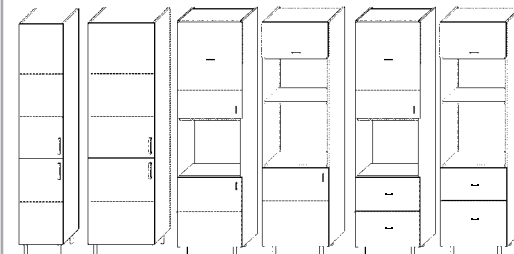

S80/Z/3 S90/D S90 S90/Z/2 S90/Z/2/S L/P SR80 L/P SR90 L/P SR90x90 L/P URS30 L/P SR90x90/2D L/P SR90x90/2D/K L/P S15 L/P S30/URS L/P S40/URS L/P

Potravinové skříně

výška 132 cm a 140 cm

L/P výška 198 cm

L/P výška 203 cm

L/P výška 208 cm

P60/132/T/ZZ P60/140/TM/Z

P40/198 P60/198 P60/198/T P60/198/TM P60/198/T/ZZ P60/198/TM/ZZ

P40/203 P60/203 P60/203/T P60/203/TM P60/203/T/ZZ P60/203/TM/ZZ

P40/208 P60/208 P60/208/T P60/208/TM P60/208/T/ZZ P60/208/TM/ZZ

L/P výška 213 cm

L/P výška 228 cm

L/P výška 234 cm

P40/213 P60/213 P60/213/T P60/213/TM P60/213/T/ZZ P60/213/TM/ZZ

P40/228 P60/228 P60/228/T P60/228/TM P60/228/T/ZZ P60/228/TM/ZZ

P40/234 P60/234 P60/234/T P60/234/TM P60/234/T/ZZ P60/234/TM/ZZ