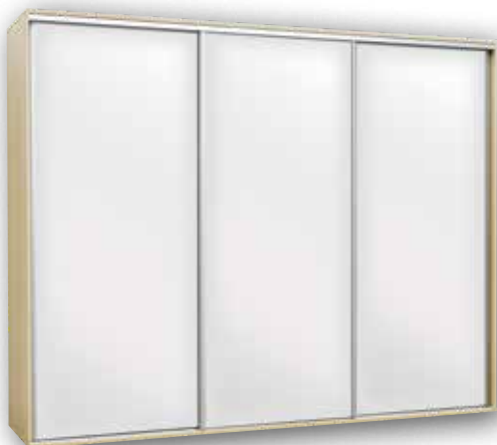

sklo LACOBEL
- bílá, černá, červená

- 3x zrcadlo