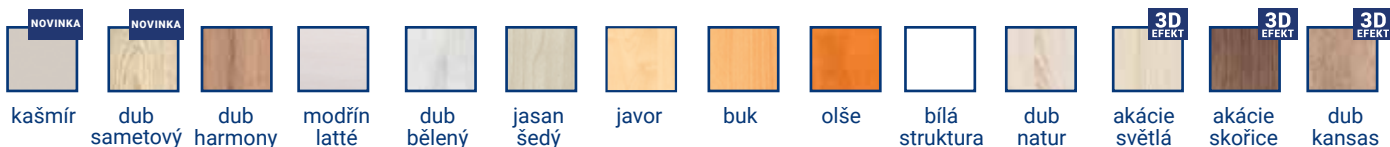

3D PANTY S TLUMENÍM