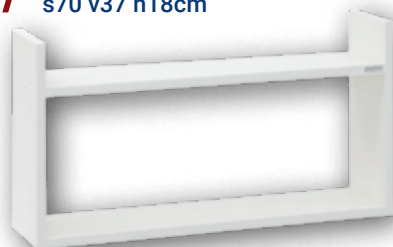

dub
kansas

BYTOVÉ DOPLŇKY

policová skříň
PLUS
velká / š60 v175 h24 cm

*produkt zobrazen v dekoru bílá struktura

závěsná polička
IVA
š70 v37 h18cm

*produkt zobrazen v dekoru bílá struktura

závěsná polička
IVANA
š70 v67 h18 cm