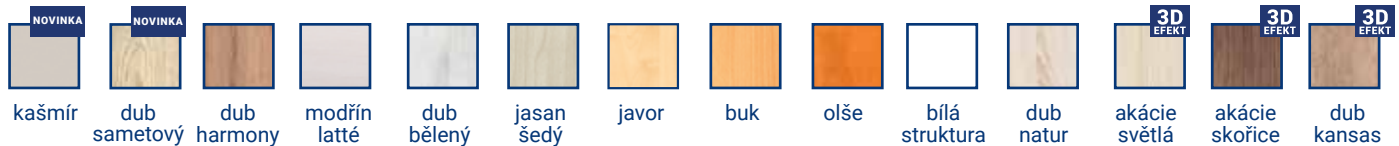

kašmír   dub sametový   dub harmony   modřín latté   dub bělený   jasan šedý   javor   buk   olše   bílá struktura   dub natur   akácie světlá   akácie skořice   dub kansas