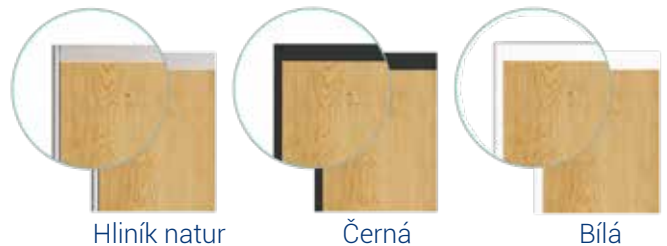

Rámové plné

Rámové s pruhem LTD

Rámové 4x dělení LTD

Rámové s pruhem
a) mléčné sklo
b) lakované sklo

Rámové zrcadlo s bezpečnostní fólií

Rámové lakované sklo s bezpečnostní fólií

BEZRÁMOVÉ DVEŘE

Bezrámové dveře působí velmi čistě a minimalisticky. Jsou vhodné zejména pro plné výplně z lamina nebo jejich kombinace.

Plné

S pruhem LTD

S pruhem
a) mléčné sklo
b) lakované sklo

VÝBĚR BARVY MADEL A LIŠT

Hliník natur

Černá

Bílá

Barvy lakovaných skel
- bílá, černá, světle šedá