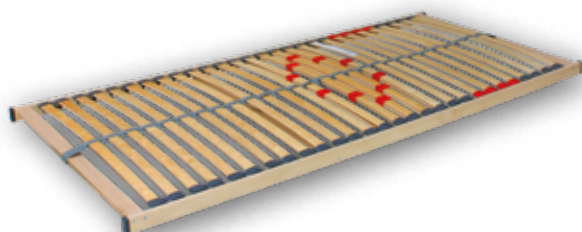

akácie
světlá

akácie
skořice

dub
kansas

ROŠTY

- rošt laťový

lamelový rošt, pevný **PRIMAFLEX**

- 28 lamelový
- 5 výztuh v bederní části
- středový stabilizační popruh
- šířka 80 / 90 / 120 / 140 cm

lamelový rošt s polohováním hlava a nohy **PRIMAFLEX HN**

- 28 lamelový
- 5 výztuh v bederní části
- středový stabilizační popruh
- šířka 80 / 90 cm

s písty, výklopný od nohou, s polohováním hlava a nohy **PRIMAFLEX HN P**

- 28 lamelový
- 5 výztuh v bederní části
- středový stabilizační popruh
- šířka 80 / 90 cm