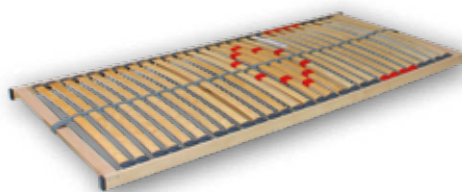

tl. 25 mm

- postranní zábrana (za příplatek)

Laťkový rošt

š120 / 140 cm

zvýšená lehací plocha 52 cm

Lamelový rošt

28lamelový

5 výztuh v bederní části
středový stabilizační popruh
šířka 120 / 140 cm