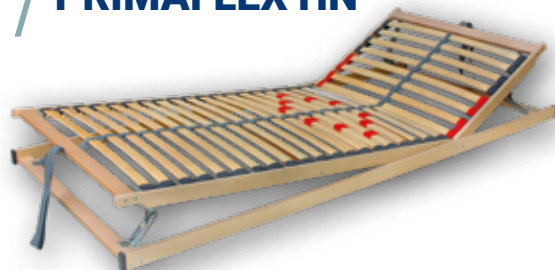

- 28 lamelový
- 5 výztuh v bederní části
- středový stabilizační popruh
- šířka 80 / 90 cm

s písty, výklopný od nohou, s polohováním hlava a nohy **PRIMAFLEX HN P**

- 28 lamelový
- 5 výztuh v bederní části
- středový stabilizační popruh
- šířka 80 / 90 cm