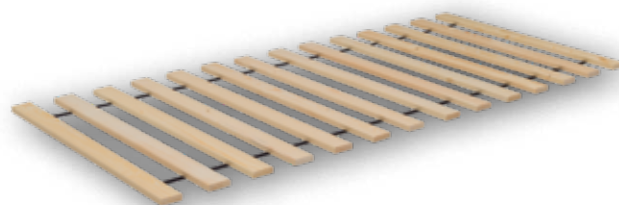

akácie
světlá

akácie
skořice

dub
kansas

ROŠTY

- rošt laťový

lamelový rošt, pevný **PRIMAFLEX**

- 28 lamelový
- 5 výztuh v bederní části
- středový stabilizační popruh
- šířka 80 / 90 / 120 / 140 cm

lamelový rošt s polohováním hlava a nohy **PRIMAFLEX HN**

- 28 lamelový
- 5 výztuh v bederní části
- středový stabilizační popruh
- šířka 80 / 90 cm

s písty, výklopný od nohou, s polohováním hlava a nohy **PRIMAFLEX HN P**

- 28 lamelový
- 5 výztuh v bederní části
- středový stabilizační popruh
- šířka 80 / 90 cm