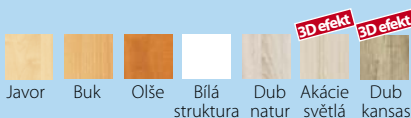

AKČNÍ KUCHYNĚ

**ŽÁDNÁ HROMADA DESEK!
SKŘÍŇKY ZKOMPLETOVANÉ JIŽ Z VÝROBY!**

kvalitní značkový
DŘEZ Franke
ZDARMA!
FRANKE

od 6 540,-
Kč/bm

kuchyně
EKO 8
hladká dvířka

240 cm, možnost sestavit
z různých typů skříněk

kvalitní značkový
DŘEZ Franke
ZDARMA!
FRANKE

od 6 990,-
Kč/bm

kuchyně
EKO PLUS
hladká dvířka

240 cm, možnost sestavit
z různých typů skříněk

kvalitní značkový
DŘEZ Franke
ZDARMA!
FRANKE

od 8 580,-
Kč/bm

kuchyně
BRAVO 8
foliovaná dvířka

240 cm, možnost sestavit
z různých typů skříněk

kvalitní značkový
DŘEZ Franke
ZDARMA!
FRANKE

od 8 580,-
Kč/bm

kuchyně
BRAVO 10
foliovaná dvířka

240 cm, možnost sestavit
z různých typů skříněk

U TOP KUCHYNÍ používáme
vysoce kvalitní kování od firmy BLUM.
S DOŽIVOTNÍ ZÁRUKOU!